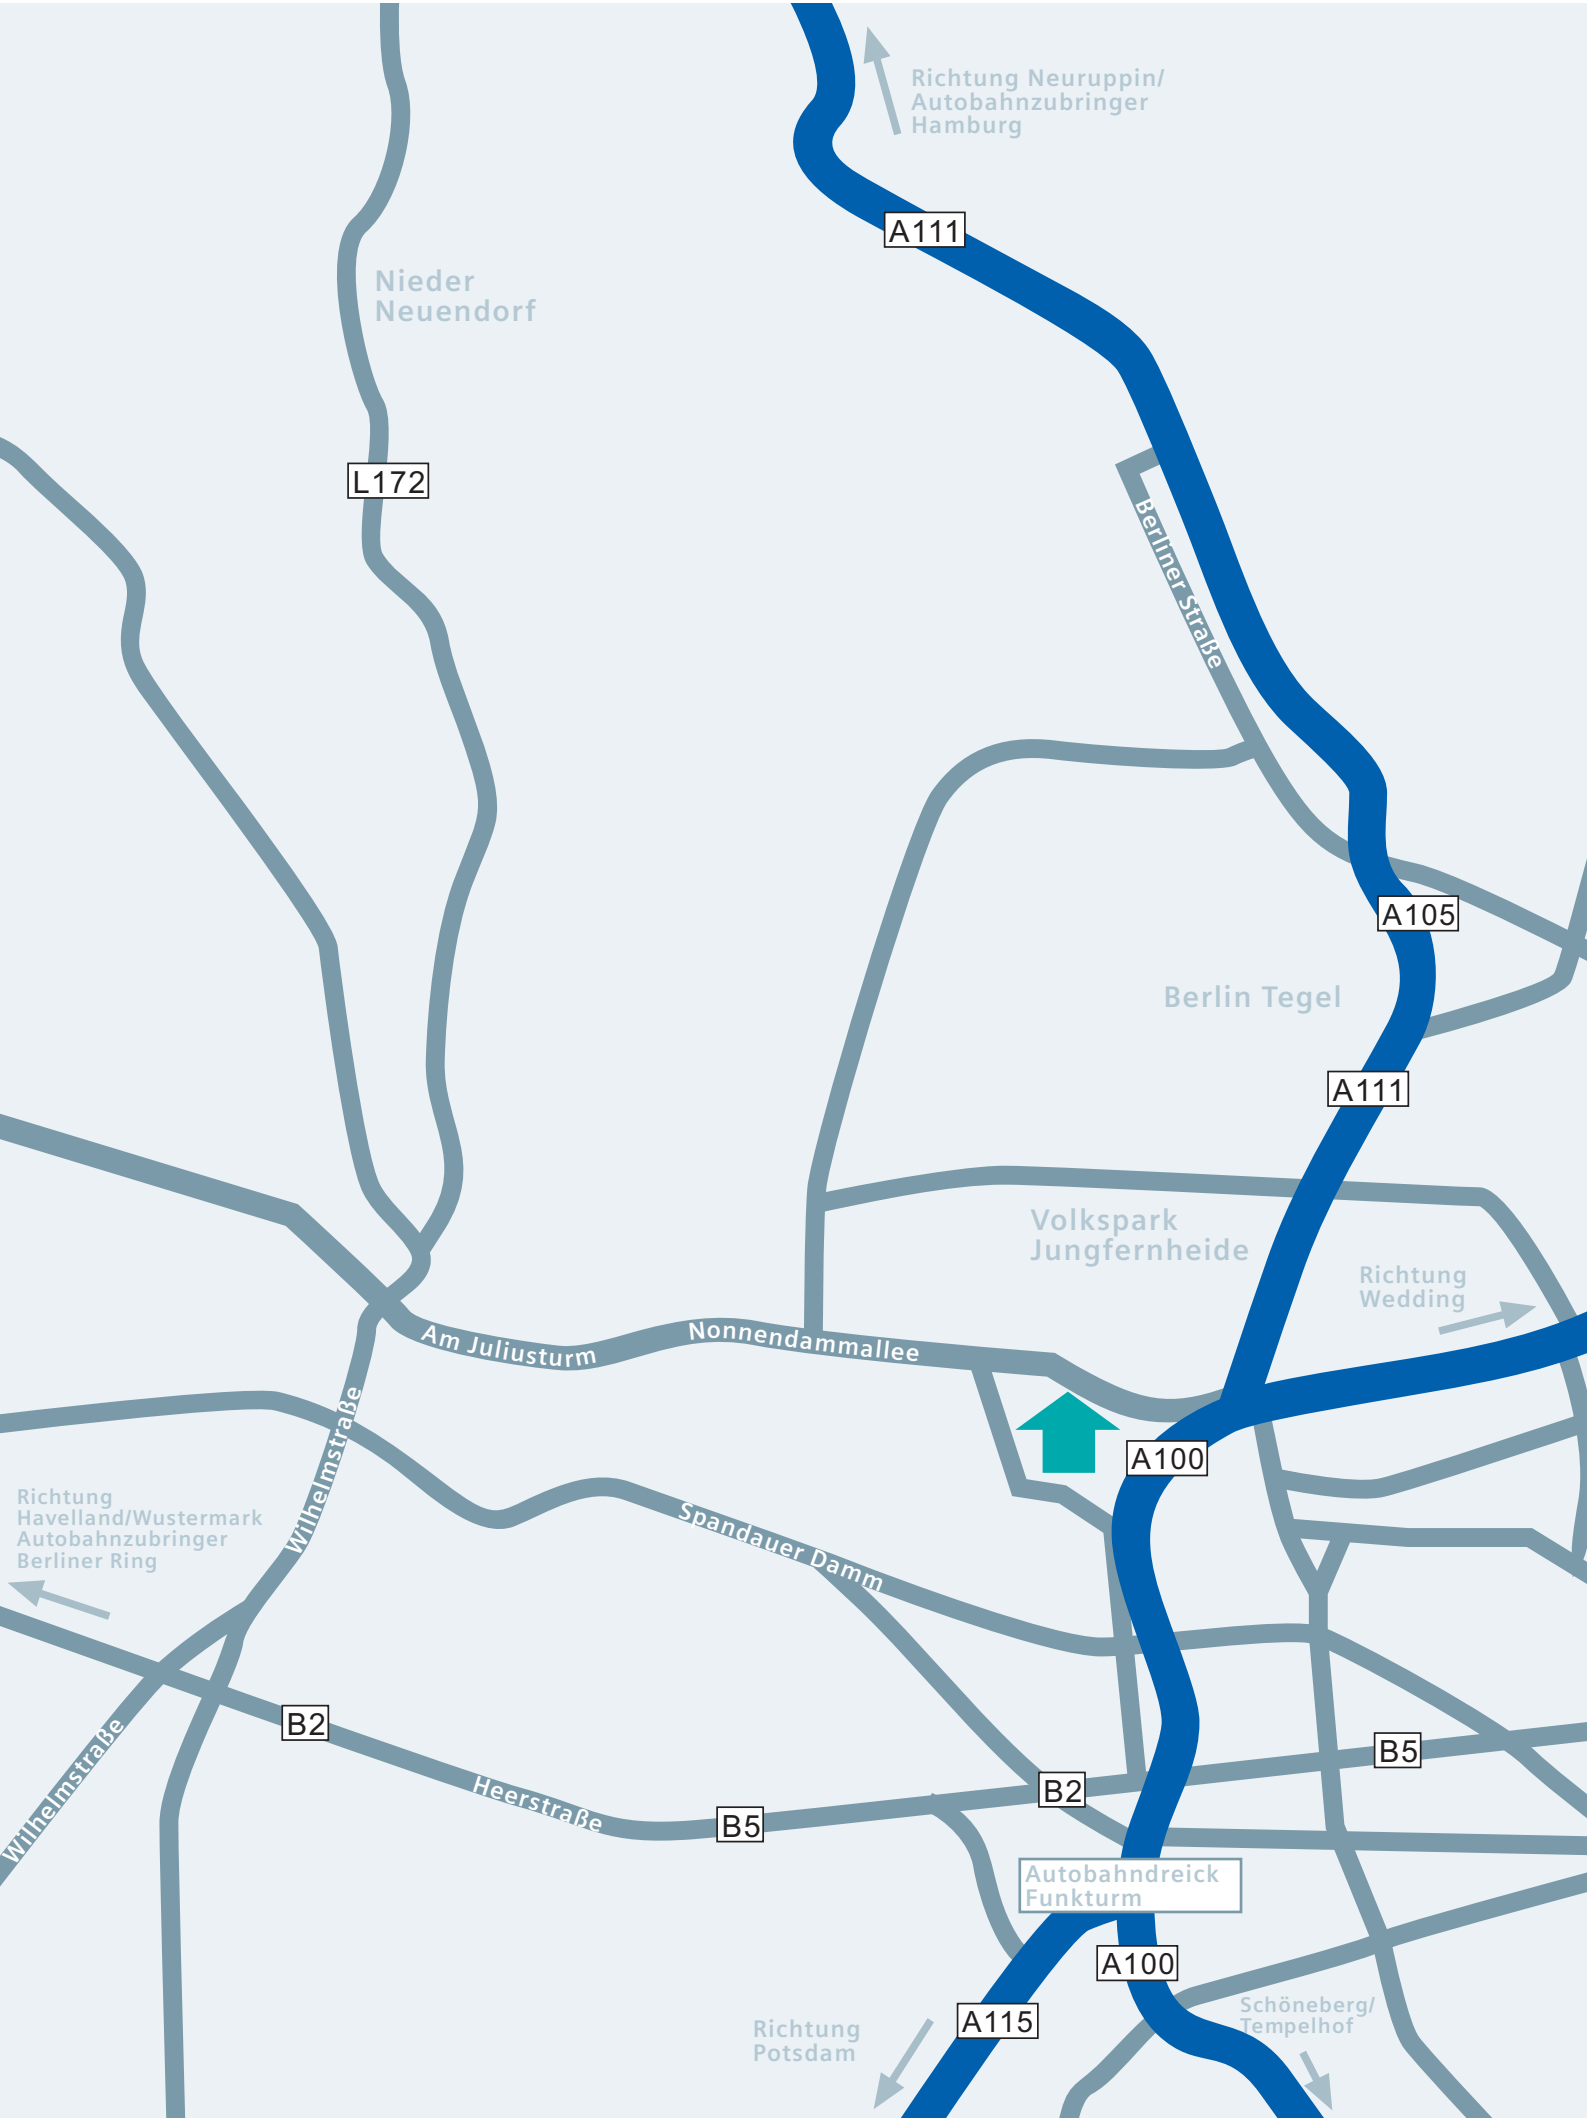

Siemensdamm 50  
13629 Berlin

**Standort Berlin**

[www.siemens.de/edm](http://www.siemens.de/edm)

Richtung Neuruppin/  
Autobahnzubringer  
Hamburg

A111

Nieder  
Neuendorf

L172

Berliner Straße

A105

Berlin Tegel

A111

Volkspark  
Jungfernheide

Richtung  
Wedding

Am Juliusturm

Nonnendammallee

A100

Richtung  
Havelland/Wustermark  
Autobahnzubringer  
Berliner Ring

Wilhelmstraße

Spandauer Damm

B2

Heerstraße

B5

B2

B5

Autobahndreick  
Funkturm

A100

Richtung  
Potsdam

A115

Schöneberg/  
Tempelhof