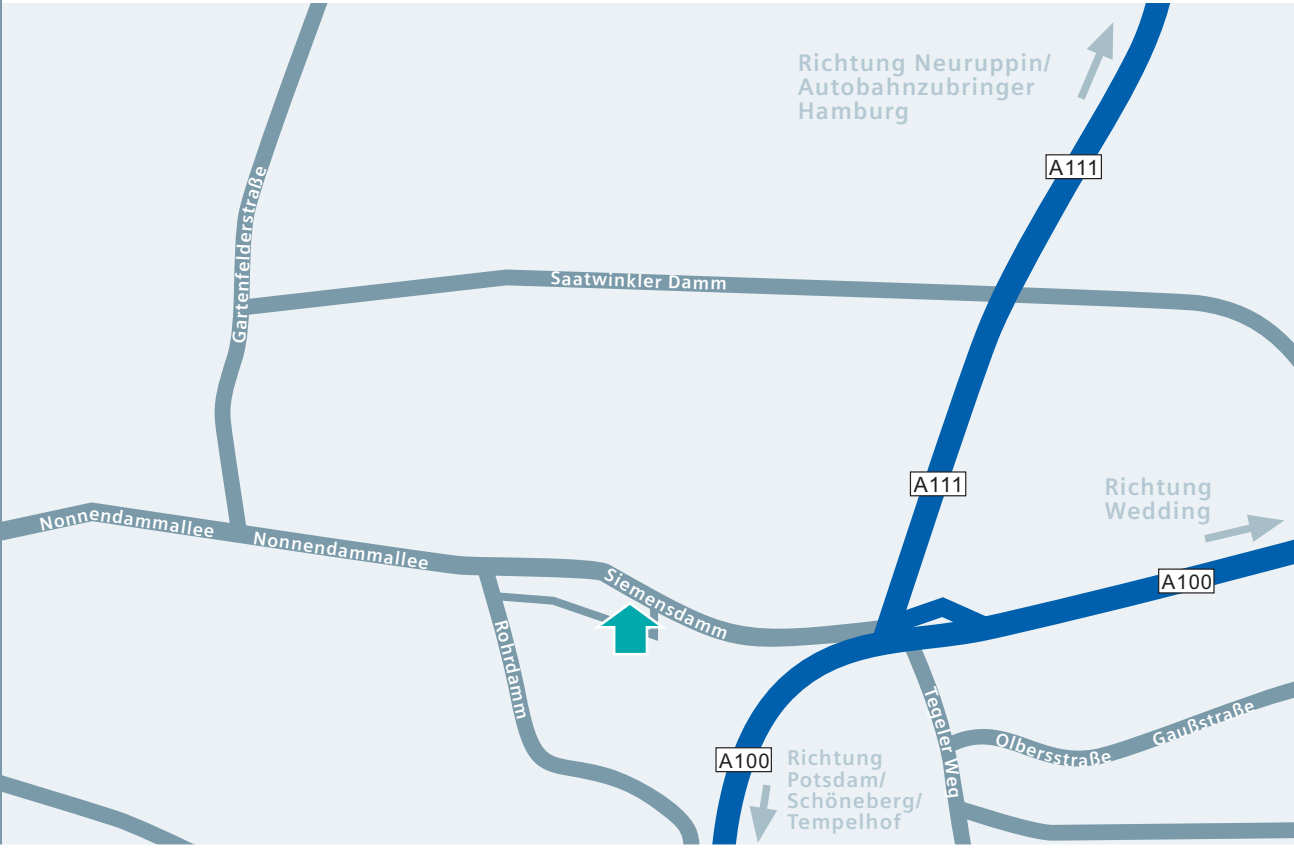

Siemensdamm 50  
13629 Berlin

**Standort Berlin**

[www.siemens.de/edm](http://www.siemens.de/edm)

Richtung Neuruppin/  
Autobahnzubringer  
Hamburg

A111

Nieder  
Neuendorf

L172

Berliner Straße

A105

Berlin Tegel

A111

Volkspark  
Jungfernheide

Richtung  
Wedding

Am Juliusturm

Nonnendammallee

A100

Richtung  
Havelland/Wustermark  
Autobahnzubringer  
Berliner Ring

Wilhelmstraße

Spandauer Damm

B2

Heerstraße

B5

B2

B5

Autobahndreick  
Funkturm

A100

Richtung  
Potsdam

A115

Schöneberg/  
Tempelhof