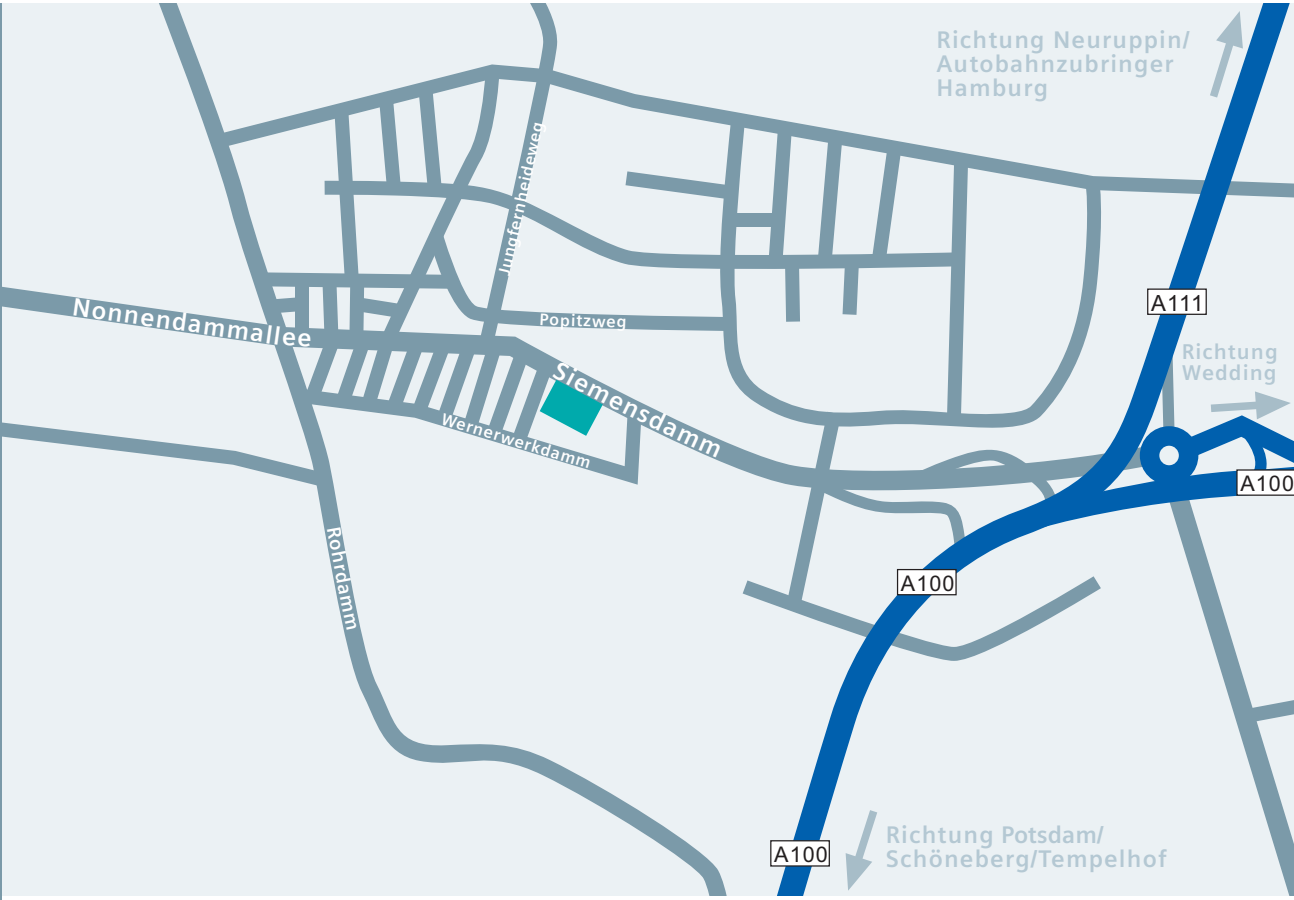

Siemensdamm 50  
13629 Berlin

**Standort Berlin**

[www.siemens.de/edm](http://www.siemens.de/edm)

Richtung Neuruppin/  
Autobahnzubringer  
Hamburg

A111

Nieder  
Neuendorf

L172

Berliner Straße

A105

Berlin Tegel

A111

Volkspark  
Jungfernheide

Richtung  
Wedding

Am Juliusturm

Nonnendammallee

A100

Richtung  
Havelland/Wustermark  
Autobahnzubringer  
Berliner Ring

Wilhelmstraße

Spandauer Damm

B2

Heerstraße

B5

B2

B5

Autobahndreick  
Funkturm

A100

Richtung  
Potsdam

A115

Schöneberg/  
Tempelhof