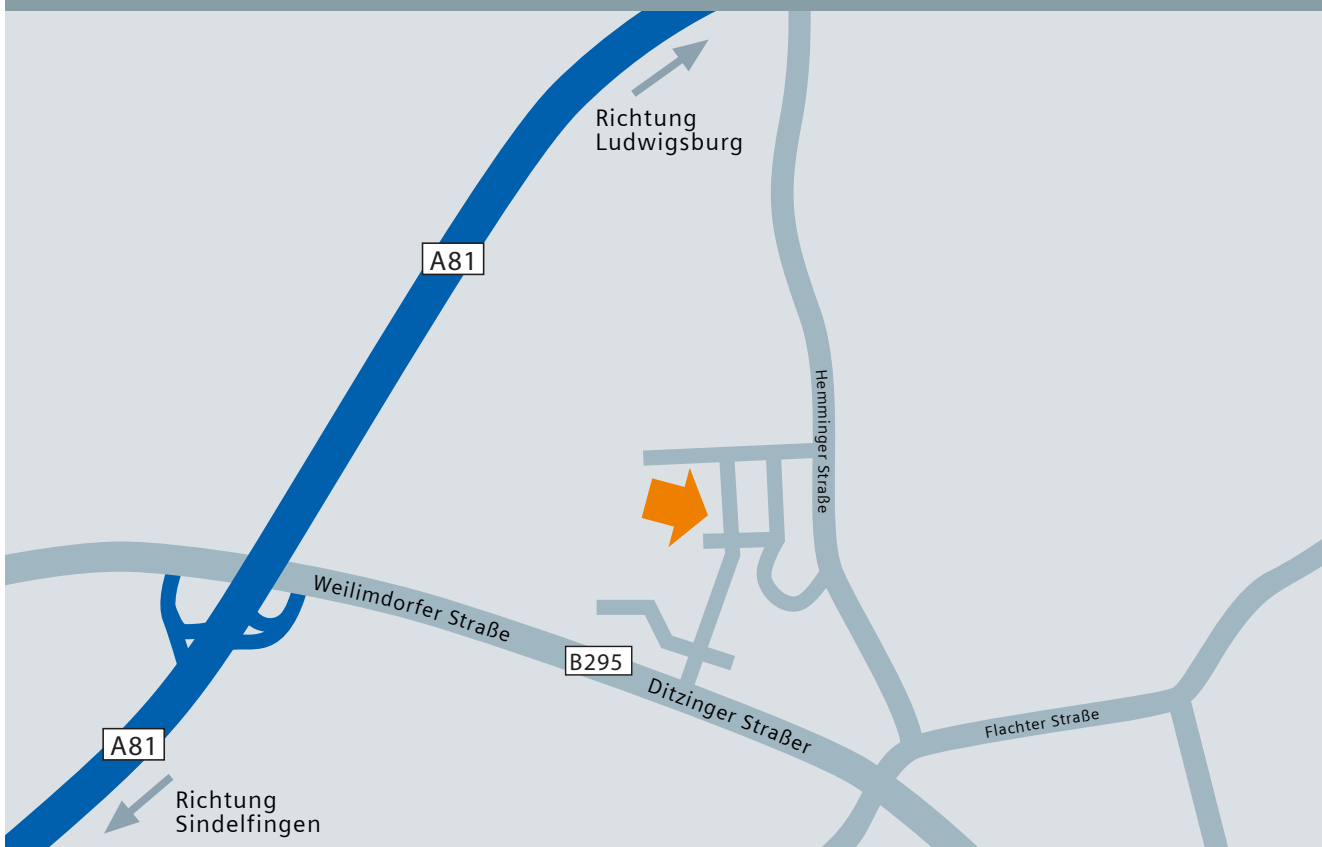

Weissacher Straße 11
70049 Stuttgart

Standort Stuttgart

Richtung
Ludwigsburg

A81

Hauptstraße

Münchinger Straße

A81

B295

Südstraße

Flacher Straße

Solitudestraße

Pforzheimer Straße

Richtung
Waiblingen

A81

Richtung
Sindelfingen

Ditzinger Straße

Weilimdorfer Straße

Betzheimer Steige

B295

Stuttgarter Straße