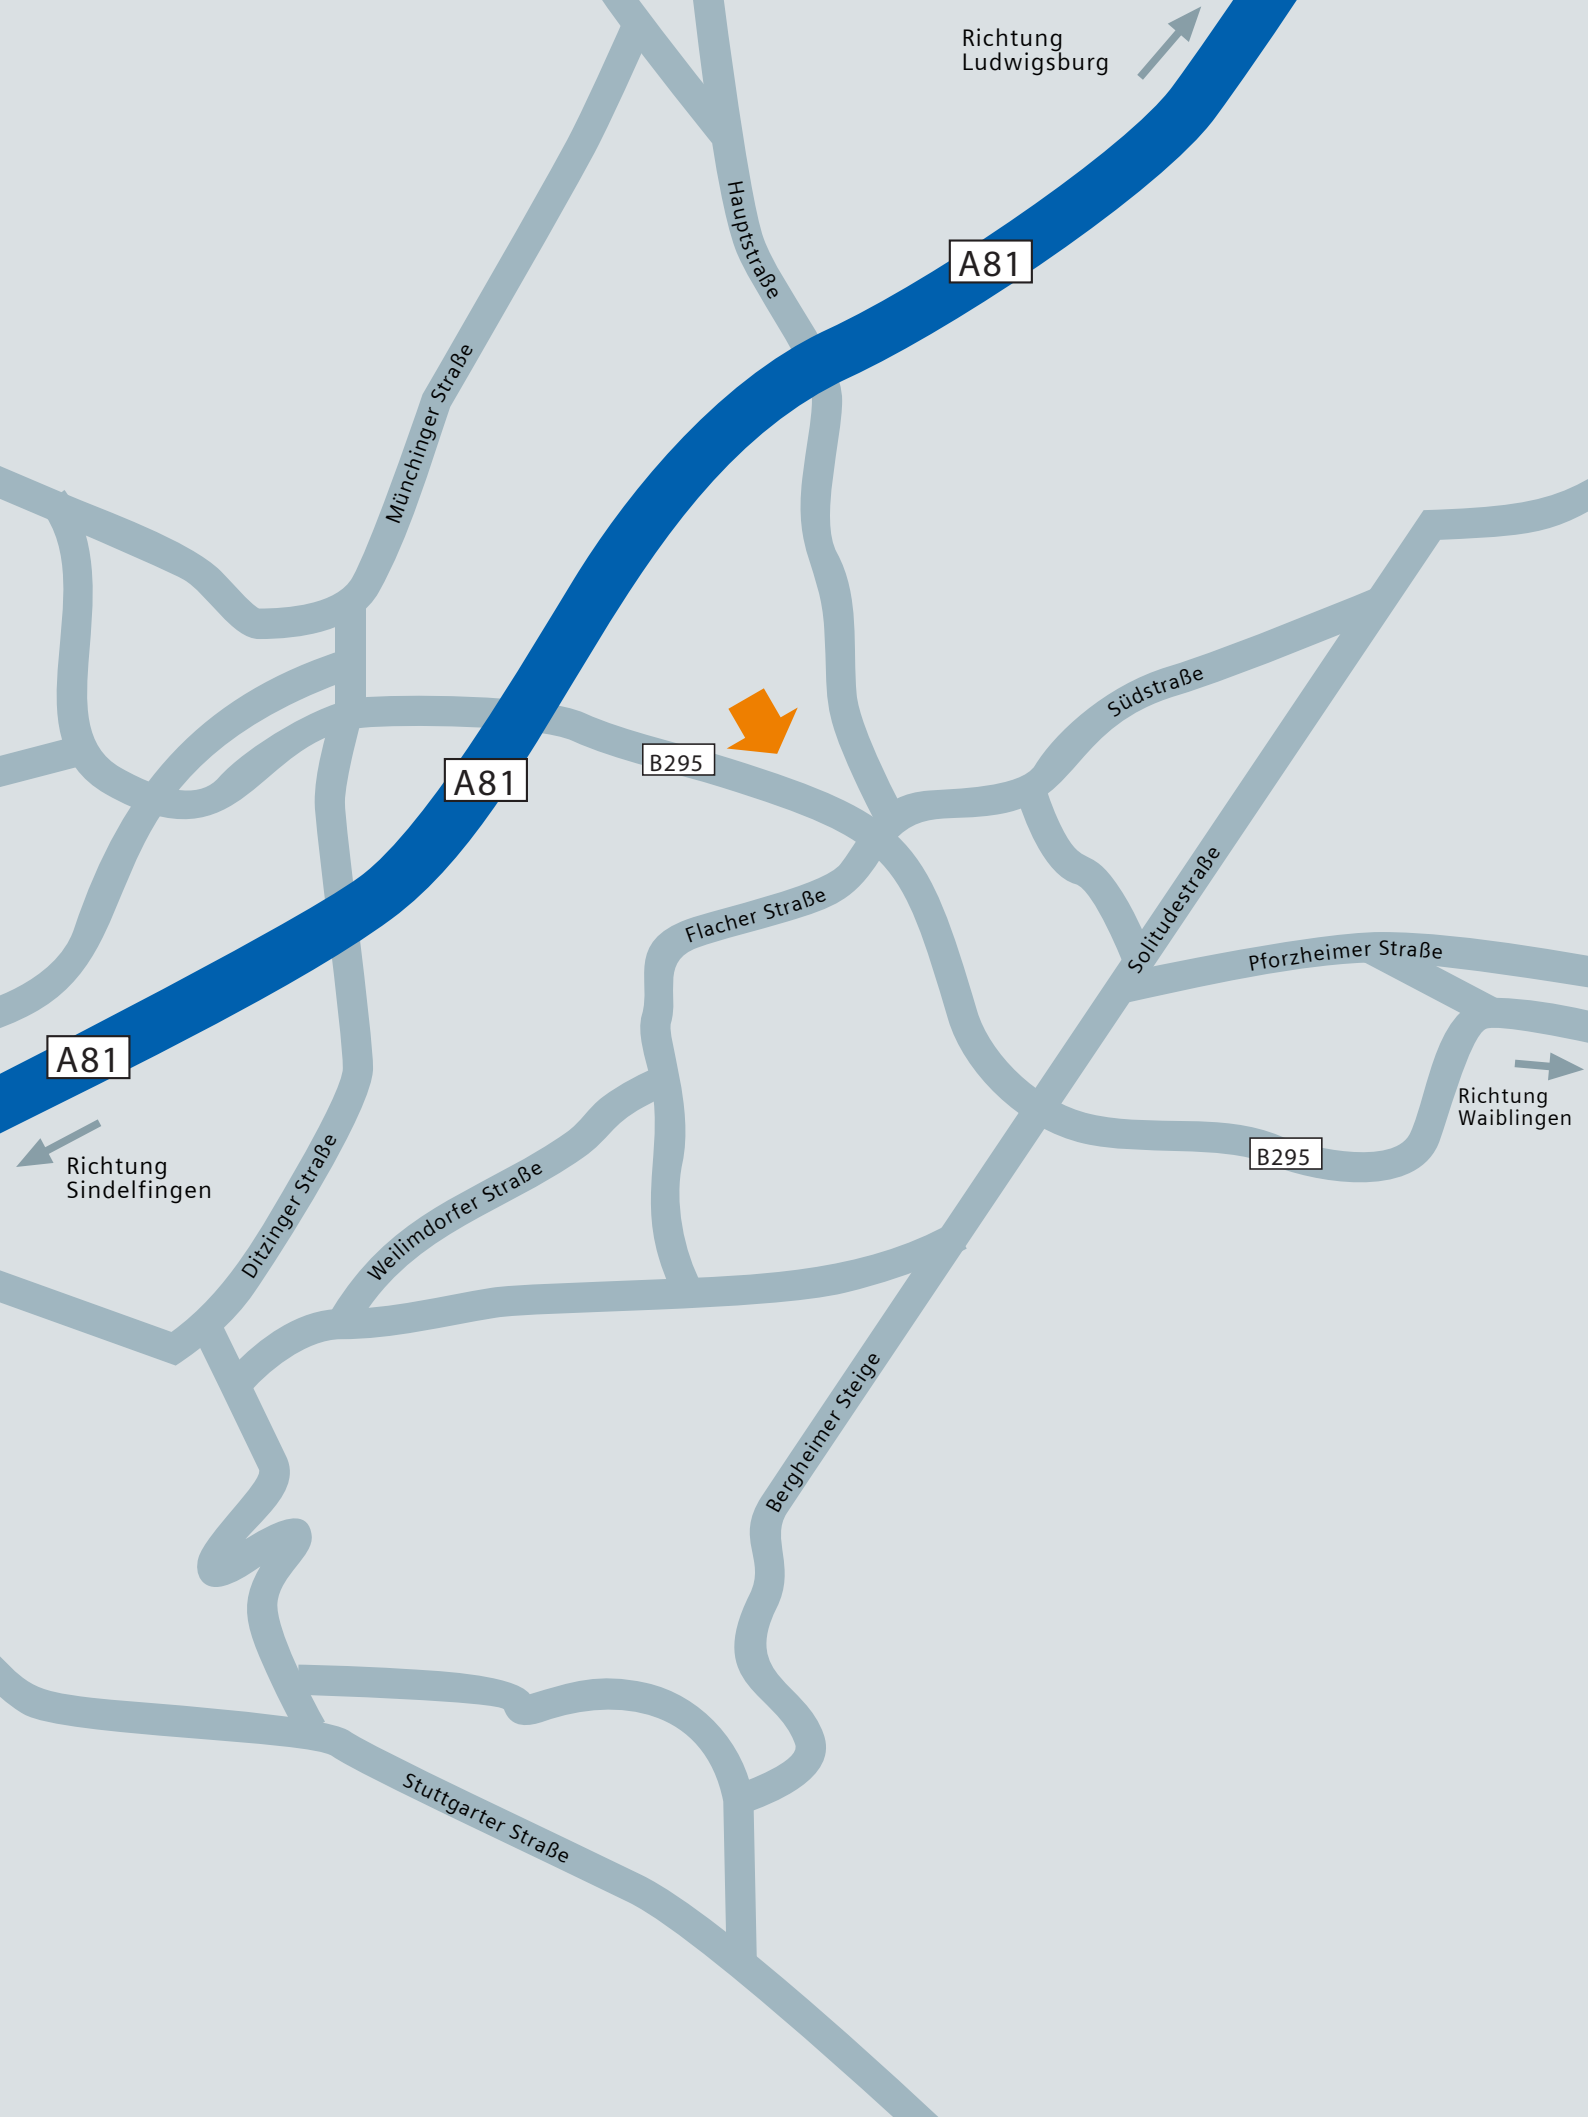

Weissacher Straße 11
70049 Stuttgart

Standort Stuttgart

Richtung
Ludwigsburg

A81

Hauptstraße

Münchinger Straße

A81

B295

Südstraße

Flacher Straße

Solitudestraße

Pforzheimer Straße

Richtung
Waiblingen

A81

Richtung
Sindelfingen

Ditzinger Straße

Weilimdorfer Straße

Betzheimer Steige

B295

Stuttgarter Straße