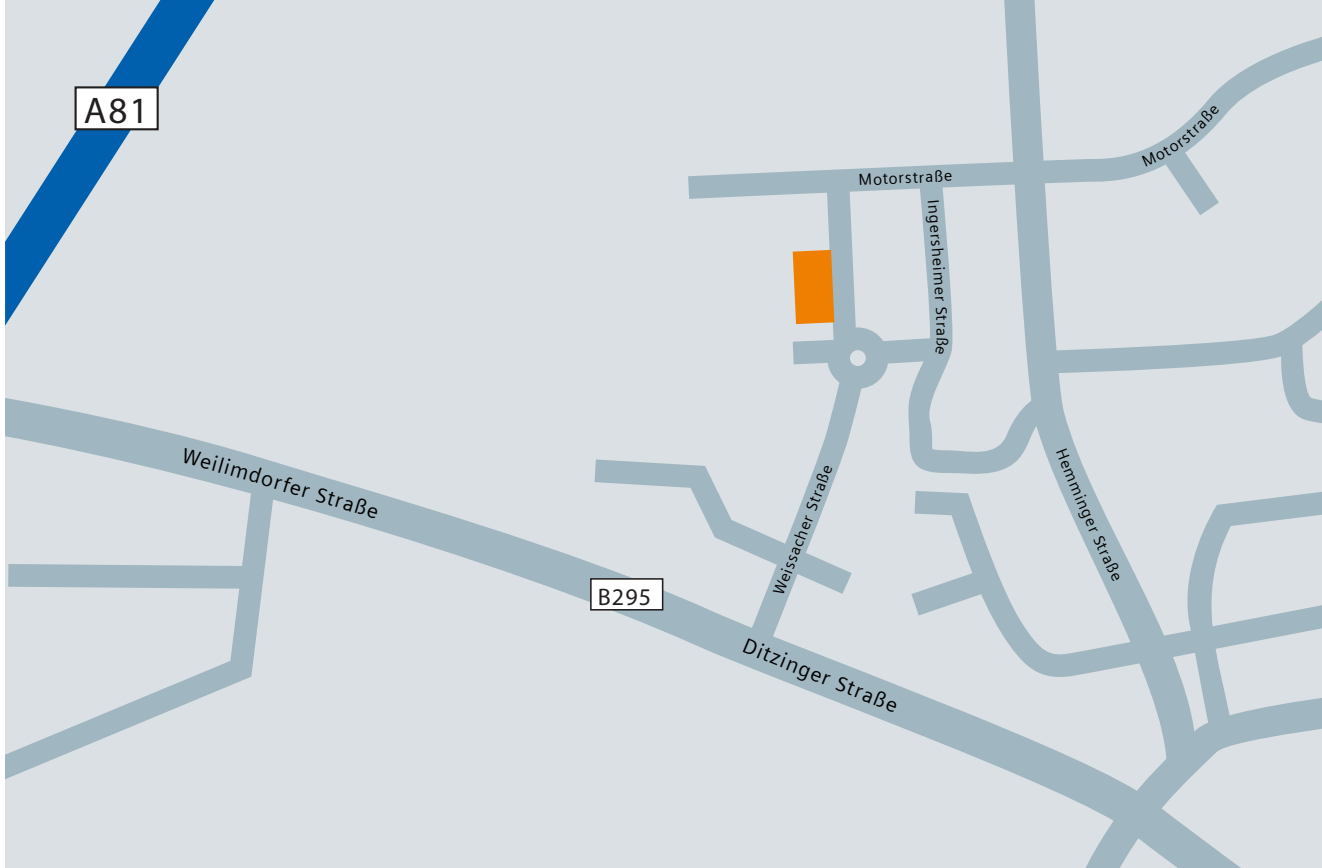

Weissacher Straße 11
70049 Stuttgart

Standort Stuttgart

Richtung
Ludwigsburg

A81

Hauptstraße

Münchinger Straße

A81

B295

Südstraße

Flacher Straße

Solitudestraße

Pforzheimer Straße

Richtung
Waiblingen

A81

Richtung
Sindelfingen

Ditzinger Straße

Weilimdorfer Straße

Betzheimer Steige

B295

Stuttgarter Straße